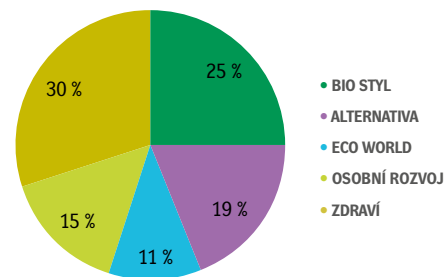

1 ZÁKLADNÍ ÚDAJE

DATUM KONÁNÍ	16. - 18. 9. 2022
POŘADATEL AKCE	Festival Evolution s.r.o.
MÍSTO KONÁNÍ	Výstaviště Praha Holešovice, Křižíkovy pavilony B, C, D; venkovní plocha
POČET VYSTAVOVATELŮ	128
POČET NÁVŠTĚVNÍKŮ	6 580 osob
VÝSTAVNÍ PLOCHA / ČISTÁ	2 148 m ²

FESTIVALOVÝ PROGRAM

- 3 dny
- 86 osobností
- 4 sály
- 80 vystoupení

PLOCHA JEDNOTLIVÝCH SEKČÍ

SEKCE PODLE OBLÍBENOSTI

POROVNÁNÍ S MINULÝMI ROČNÍKY

Ročník	2015	2016	2017	2018	2019	COVID-19 2020	COVID-19 2021	2022
Počet vystavovatelů	384	399	408	428	417	321	118	128
Čistá výstavní plocha v m ²	3 948	3 975	4 023	4 143	4 185	3 957	1 918	2 148
Počet návštěvníků	15 598	16 107	16 076	16 578	16 098	6 439	4 038	6 580