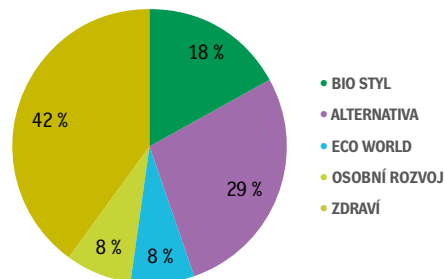

PLOCHA JEDNOTLIVÝCH SEKČÍ